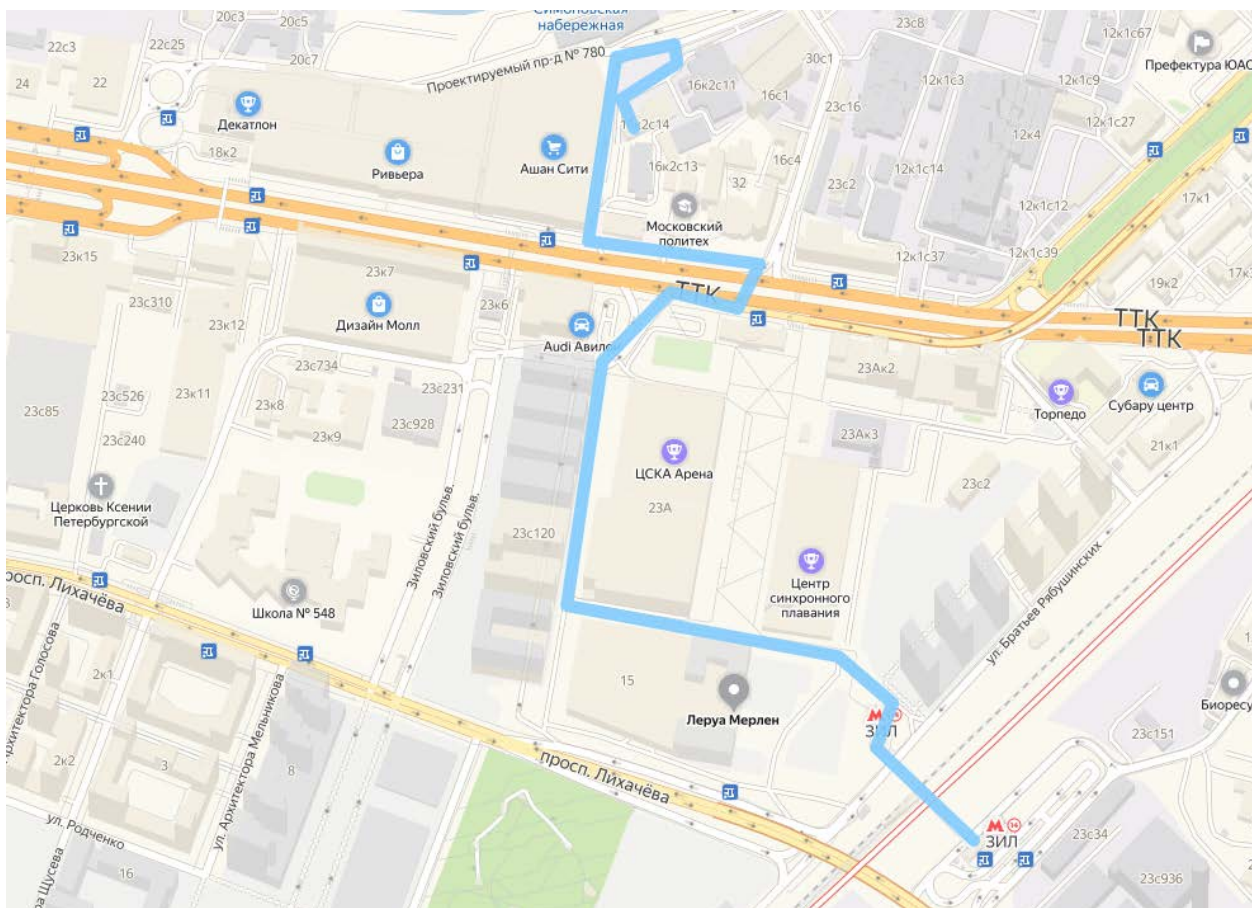

ПРОМЦВЕТМЕТ

Тел.: +7 (495) 745-60-06, +7 (495) 775-19-91
pcm@pcomet.ru

pcomet.ru

Схема проезда до ООО «ПромЦветМет»

Вам нужен вход с козырьком.

От ст. метро «Автозаводская». Первый вагон из центра.

Выход из метро налево по улице Автозаводская до светофора, на светофоре перейти на другую сторону улицы Автозаводская, обойти префектуру с правой стороны пересечь двор и далее двигаться налево вдоль гаражей по проектируемому проезду до улицы Ленинская слобода.
Далее двигаться в сторону ТЦ Ривьера.

ПРОМЦВЕТМЕТ

Тел.: +7 (495) 745-60-06, +7 (495) 775-19-91
pcm@pcomet.ru

pcomet.ru

По левую руку войти в калитку мимо зданий с вывеской «Поставщик счастья» идти до зеленого здания.

От ст. метро «Автозаводская». Последний вагон из центра.

Из выхода из метро в переходе налево, из перехода налево в калитку БЦ «ПАНОРАМА», мимо магазина «Плеер.ру» дойти до улицы Ленинская слобода.

Далее по улице Ленинская слобода двигаться все время прямо (БЦ Омега 2, должен быть у Вас по правую руку), до указателя Ривьера. Далее двигаться в сторону БЦ Ривьера (см.выше).

От ст. МЦК «ЗИЛ».

Перейти мост, мимо магазина Леруа Мерлен, вдоль арены до подземного пешеходного перехода. Перейти на другую сторону третьего транспортного кольца, двигаться по ходу движения к ТЦ Ривьера. Перед ТЦ повернуть направо и идти до зеленого здания мимо шлагбаума, войти в калитку.