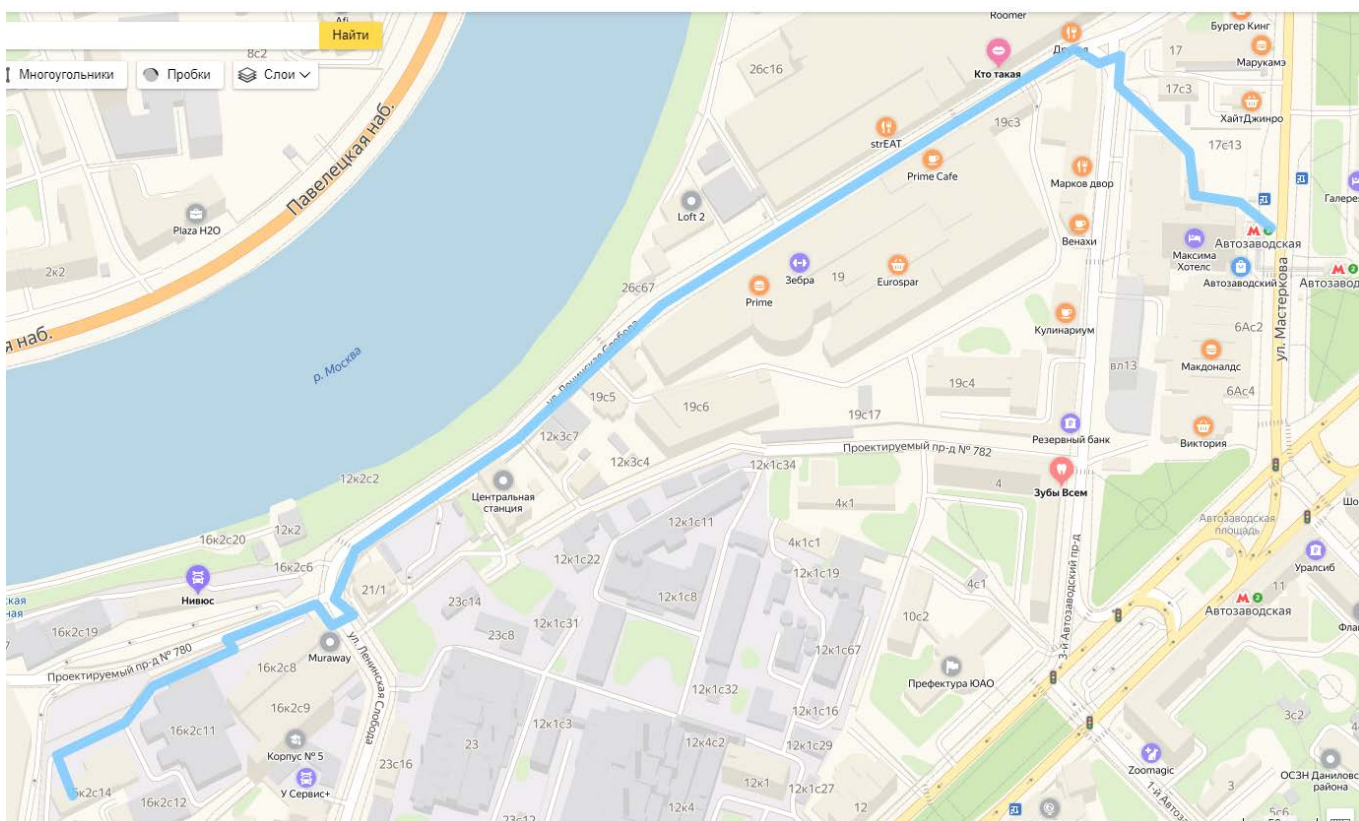

ПРОМЦВЕТМЕТ

Тел.: +7 (495) 745-60-06, +7 (495) 775-19-91
pcm@pcomet.ru

pcomet.ru

Схема проезда до ООО «ПромЦветМет»

Вам нужен вход с козырьком.

От ст. метро «Автозаводская». Первый вагон из центра.

Выход из метро налево по улице Автозаводская до светофора, на светофоре перейти на другую сторону улицы Автозаводская, обойти префектуру с правой стороны пересечь двор и далее двигаться налево вдоль гаражей по проектируемому проезду до улицы Ленинская слобода.
Далее двигаться в сторону ТЦ Ривьера.

ПРОМЦВЕТМЕТ

Тел.: +7 (495) 745-60-06, +7 (495) 775-19-91
pcm@pcomet.ru

pcomet.ru

По левую руку войти в калитку мимо зданий с вывеской «Поставщик счастья» идти до зеленого здания.

От ст. метро «Автозаводская». Последний вагон из центра.

Из выхода из метро в переходе налево, из перехода налево в калитку БЦ «ПАНОРАМА», мимо магазина «Плеер.ру» дойти до улицы Ленинская слобода.

Далее по улице Ленинская слобода двигаться все время прямо (БЦ Омега 2, должен быть у Вас по правую руку), до указателя Ривьера. Далее двигаться в сторону БЦ Ривьера (см.выше).

От ст. МЦК «ЗИЛ».

Перейти мост, мимо магазина Леруа Мерлен, вдоль арены до подземного пешеходного перехода. Перейти на другую сторону третьего транспортного кольца, двигаться по ходу движения к ТЦ Ривьера. Перед ТЦ повернуть направо и идти до зеленого здания мимо шлагбаума, войти в калитку.