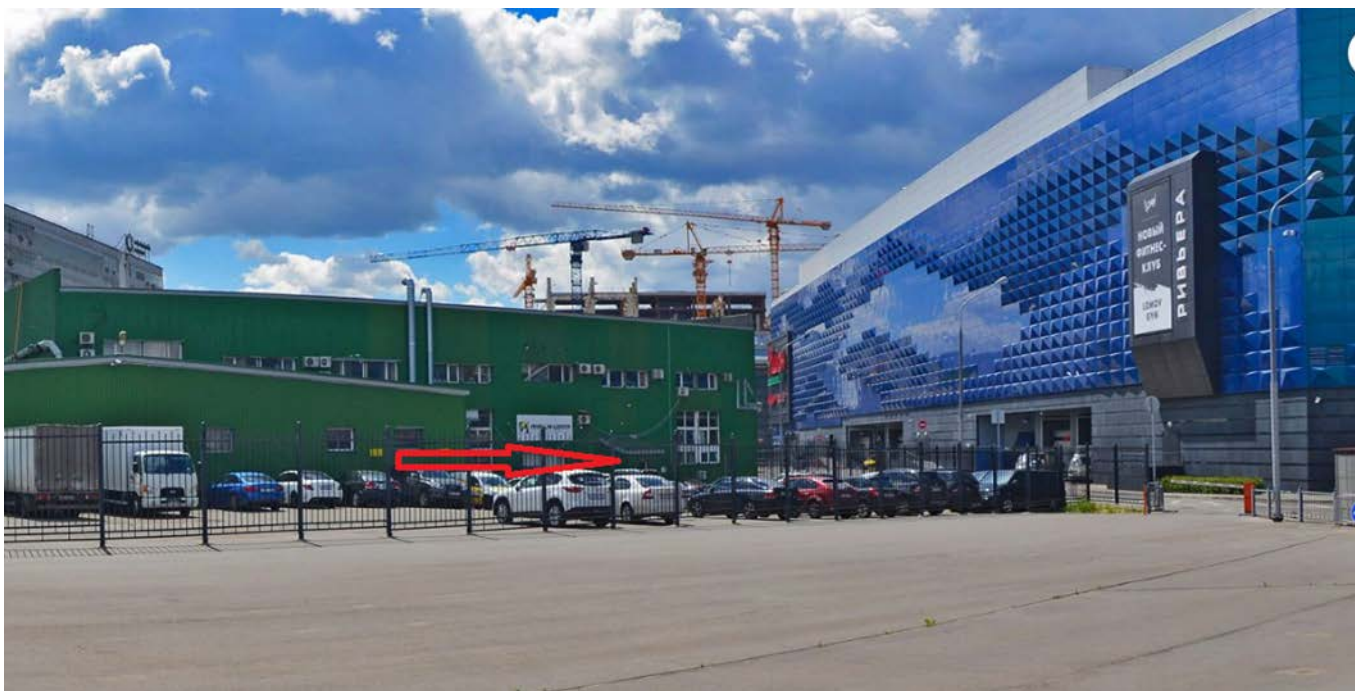

ПРОМЦВЕТМЕТ

Тел.: +7 (495) 745-60-06, +7 (495) 775-19-91
pcm@pcomet.ru

pcomet.ru

Схема проезда до ООО «ПромЦветМет»

Вам нужен вход с козырьком.

От ст. метро «Автозаводская». Первый вагон из центра.

Выход из метро налево по улице Автозаводская до светофора, на светофоре перейти на другую сторону улицы Автозаводская, обойти префектуру с правой стороны пересечь двор и далее двигаться налево вдоль гаражей по проектируемому проезду до улицы Ленинская слобода.
Далее двигаться в сторону ТЦ Ривьера.

ПРОМЦВЕТМЕТ

Тел.: +7 (495) 745-60-06, +7 (495) 775-19-91
pcm@pcomet.ru

pcomet.ru

По левую руку войти в калитку мимо зданий с вывеской «Поставщик счастья» идти до зеленого здания.

От ст. метро «Автозаводская». Последний вагон из центра.

Из выхода из метро в переходе налево, из перехода налево в калитку БЦ «ПАНОРАМА», мимо магазина «Плеер.ру» дойти до улицы Ленинская слобода.

Далее по улице Ленинская слобода двигаться все время прямо (БЦ Омега 2, должен быть у Вас по правую руку), до указателя Ривьера. Далее двигаться в сторону БЦ Ривьера (см.выше).

От ст. МЦК «ЗИЛ».

Перейти мост, мимо магазина Леруа Мерлен, вдоль арены до подземного пешеходного перехода. Перейти на другую сторону третьего транспортного кольца, двигаться по ходу движения к ТЦ Ривьера. Перед ТЦ повернуть направо и идти до зеленого здания мимо шлагбаума, войти в калитку.