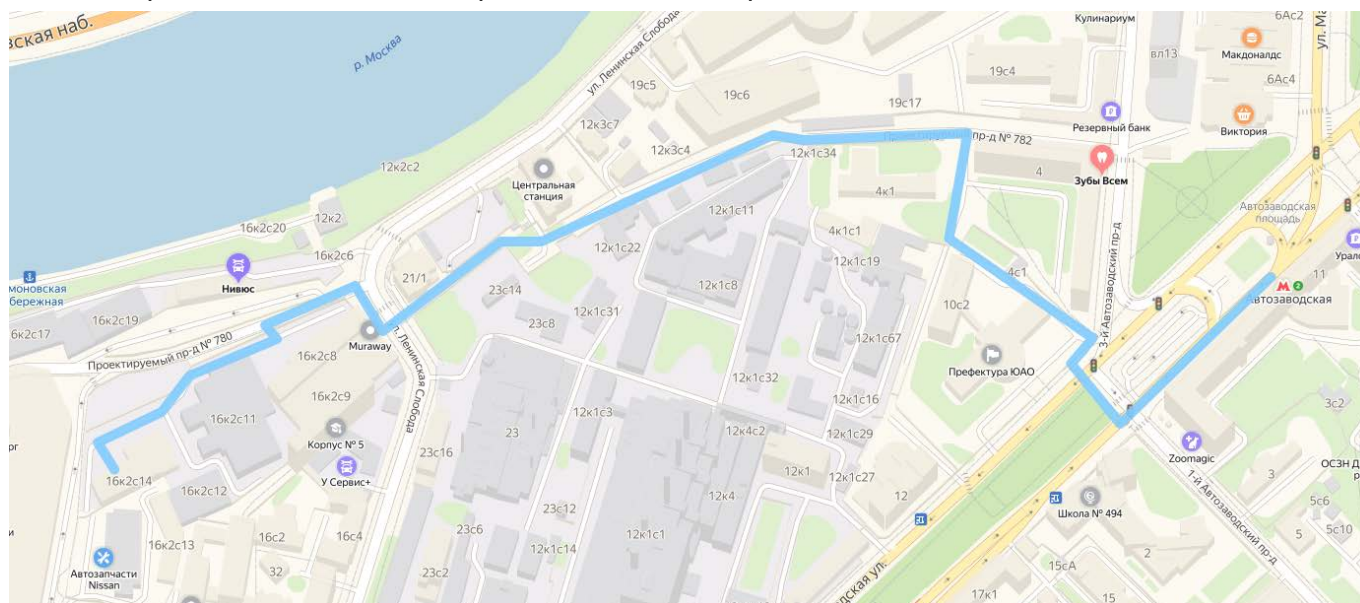

ПРОМЦВЕТМЕТ

Тел.: +7 (495) 745-60-06, +7 (495) 775-19-91
pcm@pcomet.ru

pcomet.ru

Схема проезда до ООО «ПромЦветМет»

Вам нужен вход с козырьком.

От ст. метро «Автозаводская». Первый вагон из центра.

Выход из метро налево по улице Автозаводская до светофора, на светофоре перейти на другую сторону улицы Автозаводская, обойти префектуру с правой стороны пересечь двор и далее двигаться налево вдоль гаражей по проектируемому проезду до улицы Ленинская слобода.
Далее двигаться в сторону ТЦ Ривьера.

ПРОМЦВЕТМЕТ

Тел.: +7 (495) 745-60-06, +7 (495) 775-19-91
pcm@pcomet.ru

pcomet.ru

По левую руку войти в калитку мимо зданий с вывеской «Поставщик счастья» идти до зеленого здания.

От ст. метро «Автозаводская». Последний вагон из центра.

Из выхода из метро в переходе налево, из перехода налево в калитку БЦ «ПАНОРАМА», мимо магазина «Плеер.ру» дойти до улицы Ленинская слобода.

Далее по улице Ленинская слобода двигаться все время прямо (БЦ Омега 2, должен быть у Вас по правую руку), до указателя Ривьера. Далее двигаться в сторону БЦ Ривьера (см.выше).

От ст. МЦК «ЗИЛ».

Перейти мост, мимо магазина Леруа Мерлен, вдоль арены до подземного пешеходного перехода. Перейти на другую сторону третьего транспортного кольца, двигаться по ходу движения к ТЦ Ривьера. Перед ТЦ повернуть направо и идти до зеленого здания мимо шлагбаума, войти в калитку.